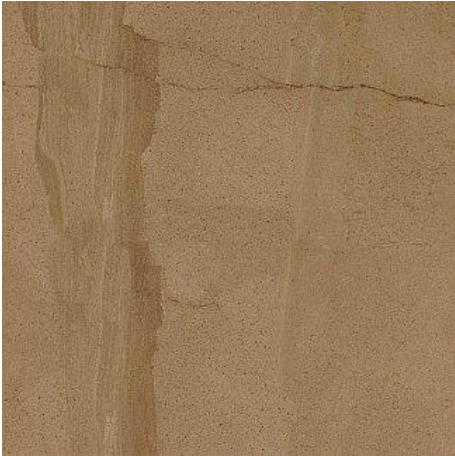

Плиты Arenisca покрыты хаотичным рисунком из точек, декоративных трещин, прожилок и разводов. Текстура коллекции выглядит живописно и оригинально. Игра тонов и контрастные переходы добавляют поверхности еще больше необычности и своеобразия – таким интерьером хочется любоваться и разглядывать каждую деталь. Декор Chevron – это необычное решение, воплощенное в керамической плитке, текстуру песчаника представили в форме, напоминающей паркет. Дизайнеры выбрали укладку французской елочкой, известную, как chevron (фр. шеврон). Для большей оригинальности глянцевые и рельефные полосы чередуются. К тому же они отличаются друг от друга цветом. Одни – бежевые, как Arena, другие – кофейные, как Castana. Это помогает разным плитам коллекции лучше сочетаться между собой, и интерьер становится более гармоничным.

# TREND

by KERASOL

Керамическая плитка для стен Trend Arenisca Castaña Rectificado 30x60

Керамическая плитка для стен Trend Arenisca Chevron Rectificado 30x60

Рельефная поверхность

Керамическая плитка для стен Trend Arenisca Arena Rectificado 30x60

Белая глина

Вариативность текстур

Ректифицированная плитка

Сильная разнотонность

Настенная плитка

Глянцевая поверхность

Керамогранит Trend Arenisca Castaña Matt Rectificado 60x60

Керамогранит Trend Arenisca Arena Matt Rectificado 60x60